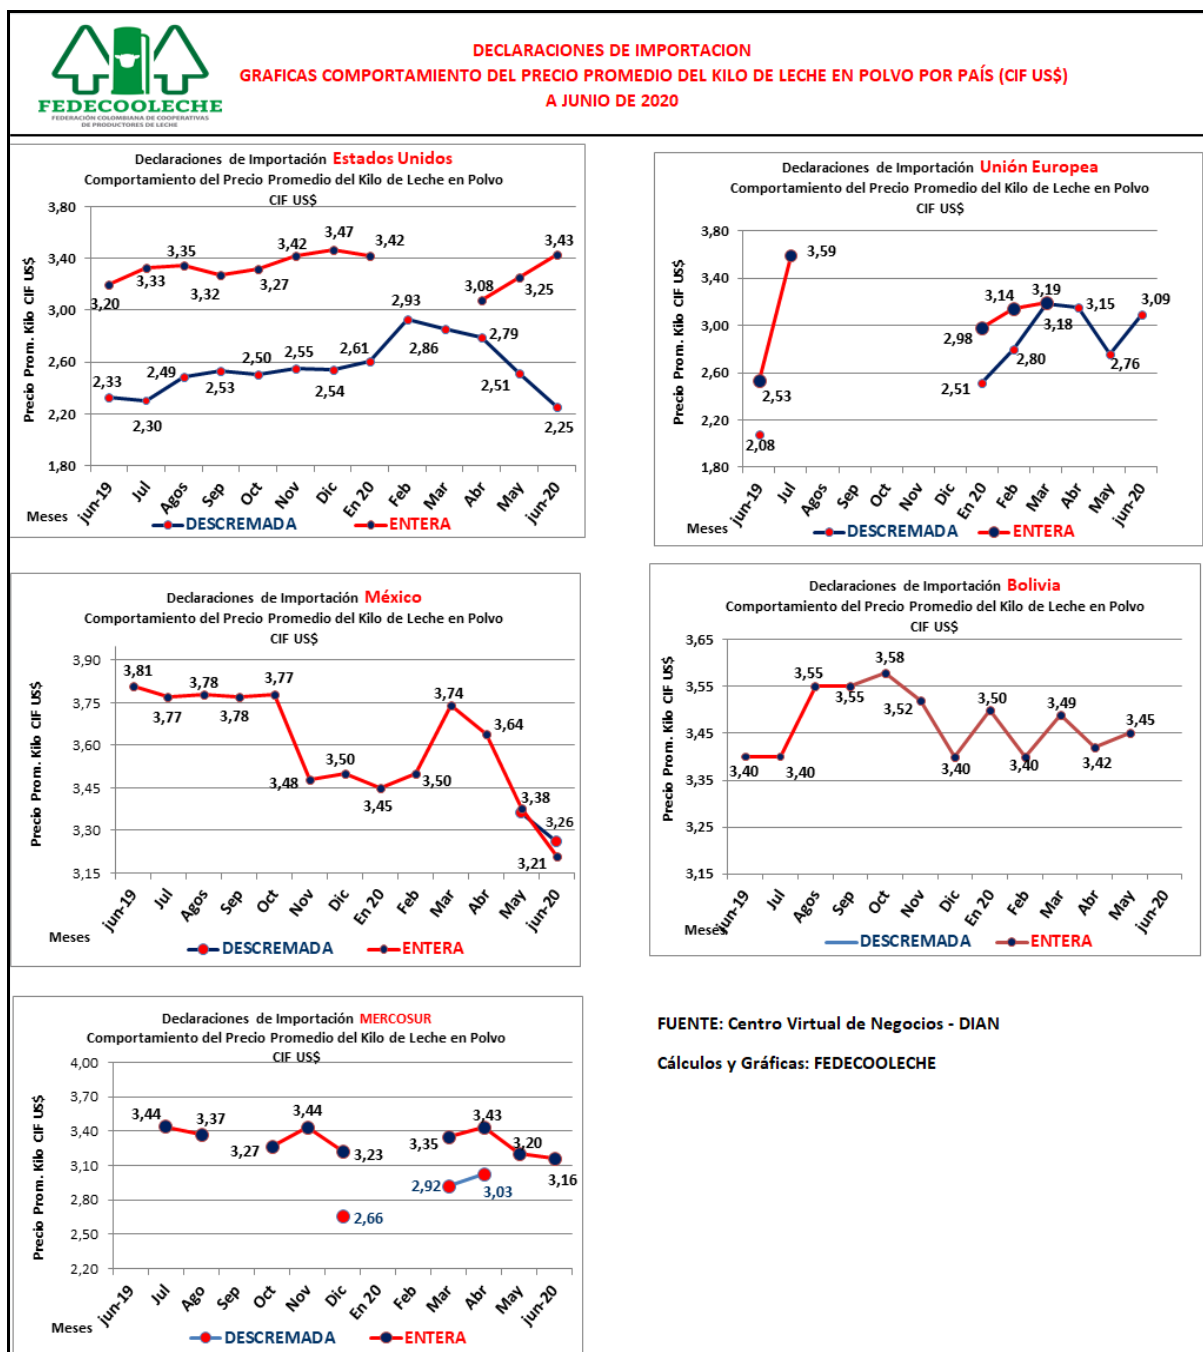

ANÁLISIS DE LOS COSTOS DE LA LECHE EN POLVO IMPORTADA POR COLOMBIA

Declaraciones de Importación

Gráfica No. 15

En la gráfica No. 15, observamos los precios CIF, o de llegada al país, de leche en polvo descremada y entera a mayo. El precio promedio por kilo de la leche descremada importada de Estados Unidos, se ubicó en CIF US\$ 2,25; la de la Unión Europea, en CIF US\$ 3,09; y la de México, en CIF US\$ 3,26. En cuanto al precio por kilo de las importaciones de leche en polvo entera proveniente de Estados Unidos, se ubicó en CIF US\$ 3,43; el precio promedio por kilo CIF de la proveniente de México en US\$ 3,21. La de MERCOSUR, en CIF US\$ 3,16.