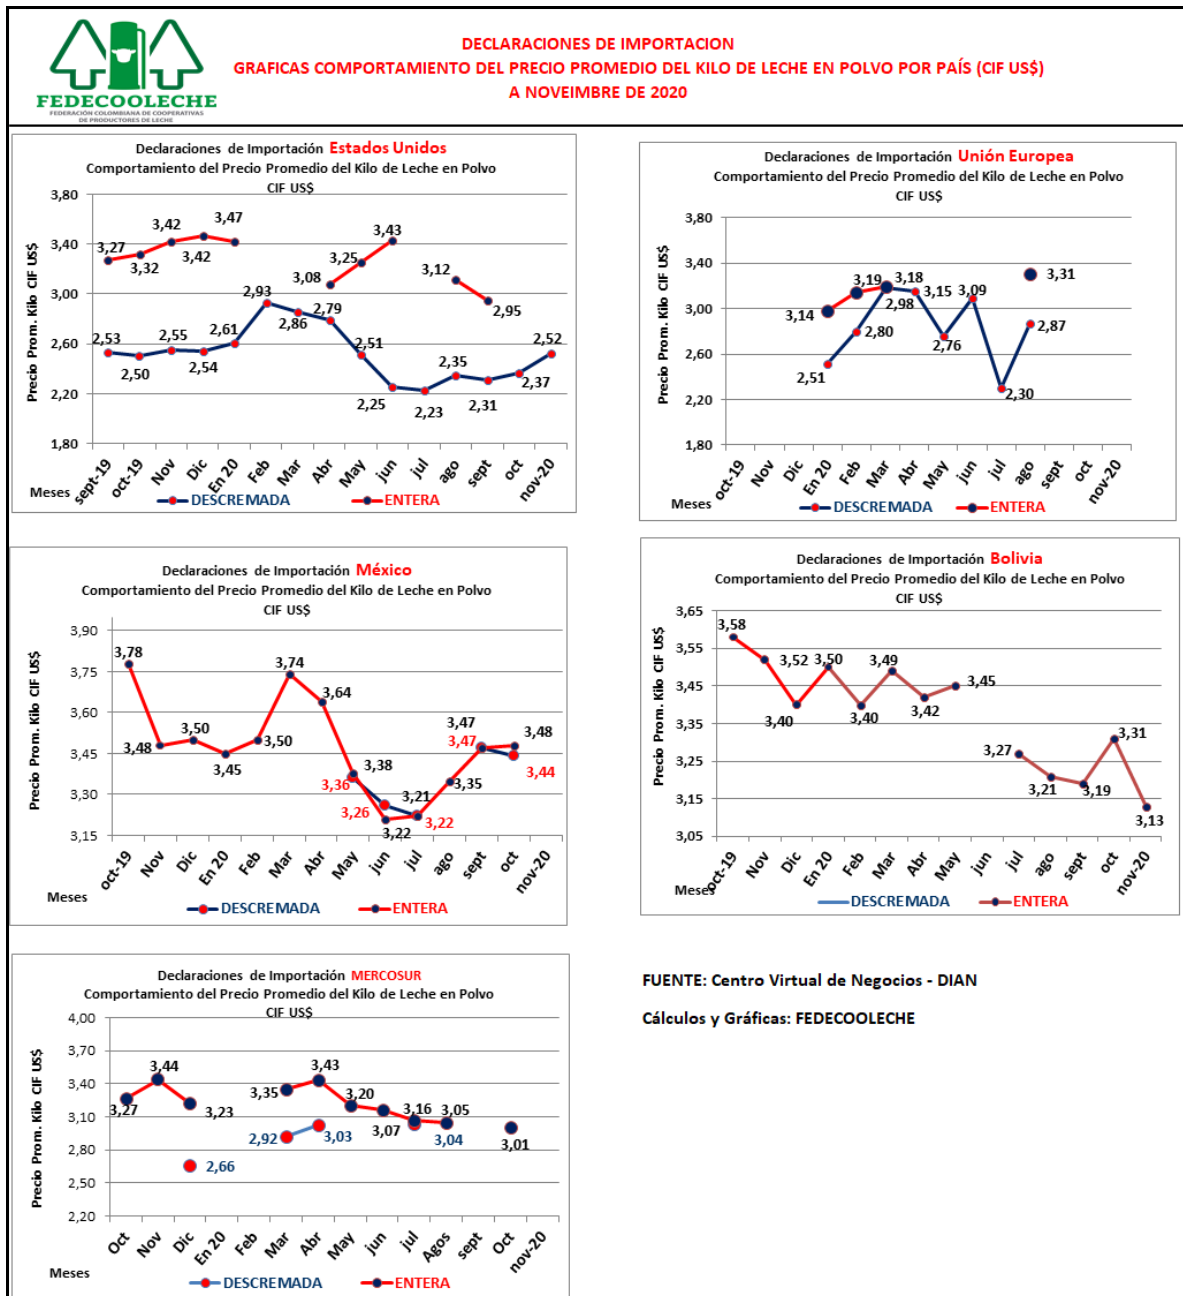

ANÁLISIS DE LOS COSTOS DE LA LECHE EN POLVO IMPORTADA POR COLOMBIA

Declaraciones de Importación

En la anterior gráfica observamos los precios CIF/kilo, de la leche en polvo descremada y entera importada. En noviembre el precio promedio por kilo de la leche en polvo descremada, importada de Estados Unidos se ubicó en US\$ 2,52; mientras que en el mes anterior se cotizaba en US\$2,37. El precio promedio por kilo de la leche en polvo entera importada de Bolivia, se ubicó en US\$3,13, en el mes anterior se cotizó en US\$3,31