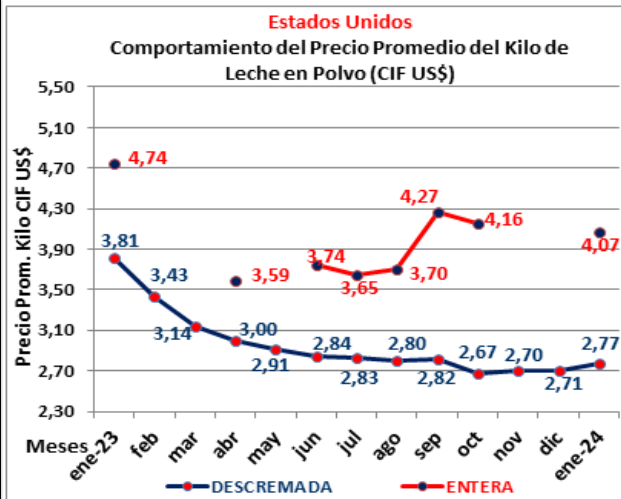

**COSTOS DE LA LECHE EN POLVO IMPORTADA POR COLOMBIA**  
**COMPORTAMIENTO DEL PRECIO PROMEDIO DEL KILO DE LECHE EN POLVO POR PAÍS (CIF US\$)**  
**A ENERO DE 2024**

FUENTE: Centro Virtual de Negocios - DIAN

Cálculos y Gráficas: FEDECOOLECHE