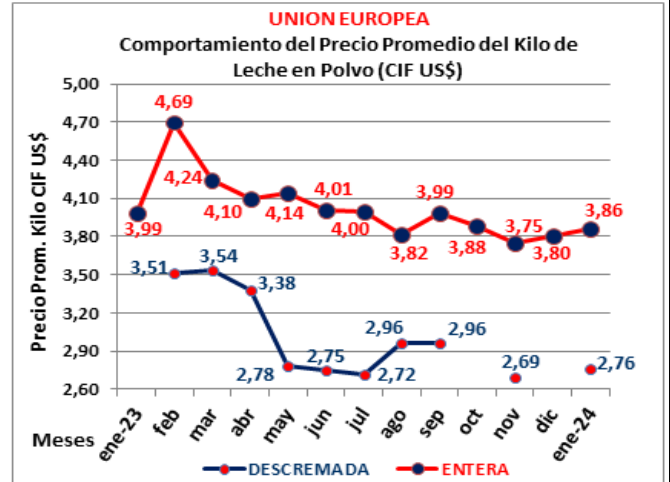

**COSTOS DE LA LECHE EN POLVO IMPORTADA POR COLOMBIA**  
**COMPORTAMIENTO DEL PRECIO PROMEDIO DEL KILO DE LECHE EN POLVO POR PAÍS (CIF US\$)**  
**A ENERO DE 2024**

FUENTE: Centro Virtual de Negocios - DIAN

Cálculos y Gráficas: FEDECOOLECHE