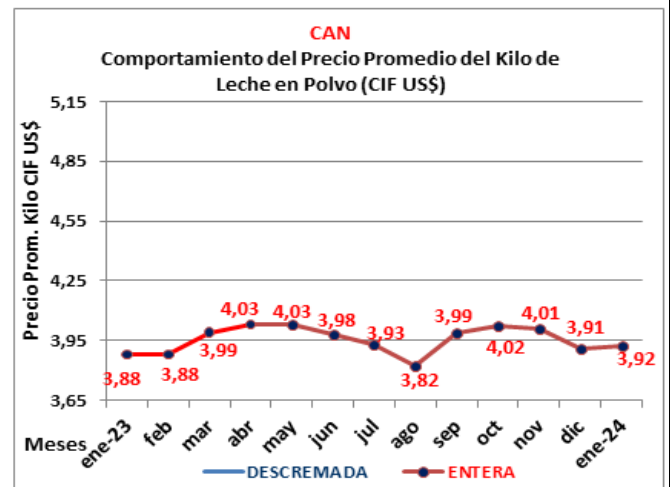

**COSTOS DE LA LECHE EN POLVO IMPORTADA POR COLOMBIA**  
**COMPORTAMIENTO DEL PRECIO PROMEDIO DEL KILO DE LECHE EN POLVO POR PAÍS (CIF US\$)**  
**A ENERO DE 2024**

FUENTE: Centro Virtual de Negocios - DIAN

Cálculos y Gráficas: FEDECOOLECHE