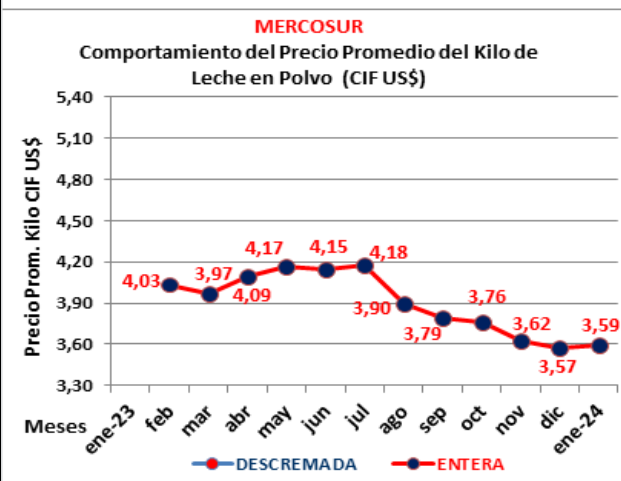

**COSTOS DE LA LECHE EN POLVO IMPORTADA POR COLOMBIA**  
**COMPORTAMIENTO DEL PRECIO PROMEDIO DEL KILO DE LECHE EN POLVO POR PAÍS (CIF US\$)**  
**A ENERO DE 2024**

FUENTE: Centro Virtual de Negocios - DIAN

Cálculos y Gráficas: FEDECOOLECHE