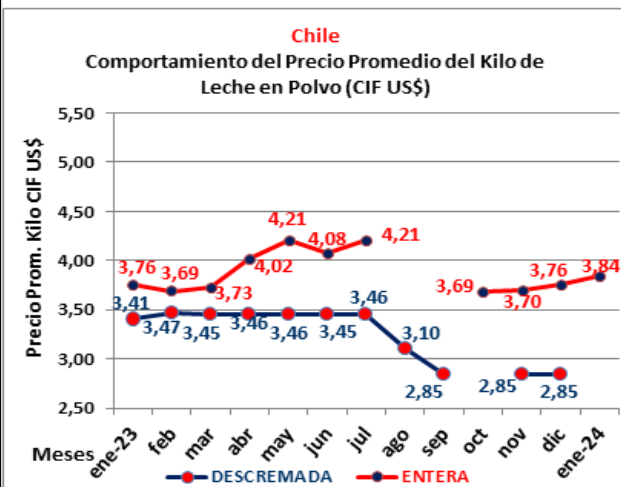

**COSTOS DE LA LECHE EN POLVO IMPORTADA POR COLOMBIA**  
**COMPORTAMIENTO DEL PRECIO PROMEDIO DEL KILO DE LECHE EN POLVO POR PAÍS (CIF US\$)**  
**A ENERO DE 2024**

FUENTE: Centro Virtual de Negocios - DIAN

Cálculos y Gráficas: FEDECOOLECHE