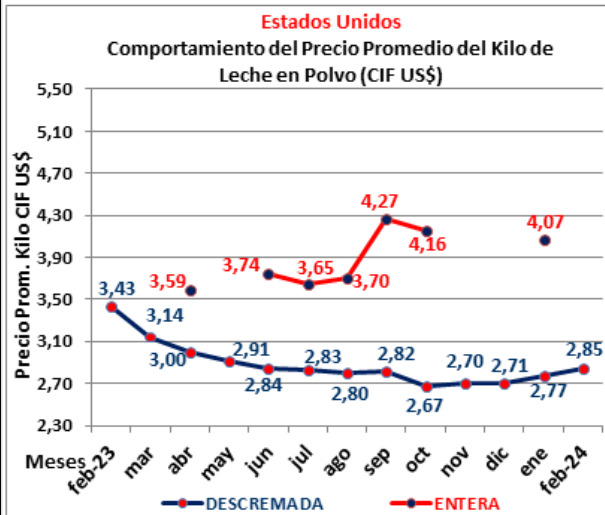

**COSTOS DE LA LECHE EN POLVO IMPORTADA POR COLOMBIA**  
**COMPORTAMIENTO DEL PRECIO PROMEDIO DEL KILO DE LECHE EN POLVO POR PAÍS (CIF US\$)**  
**A FEBRERO DE 2024**

FUENTE: Centro Virtual de Negocios - DIAN

Cálculos y Gráficas: FEDECOOLECHE