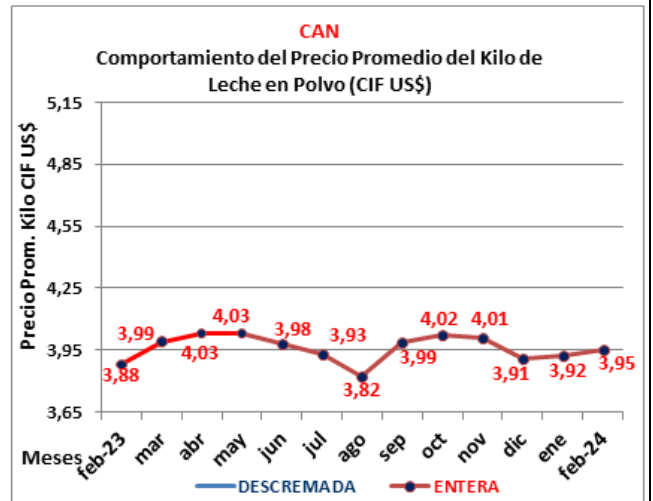

**COSTOS DE LA LECHE EN POLVO IMPORTADA POR COLOMBIA**  
**COMPORTAMIENTO DEL PRECIO PROMEDIO DEL KILO DE LECHE EN POLVO POR PAÍS (CIF US\$)**  
**A FEBRERO DE 2024**

FUENTE: Centro Virtual de Negocios - DIAN

Cálculos y Gráficas: FEDECOOLECHE