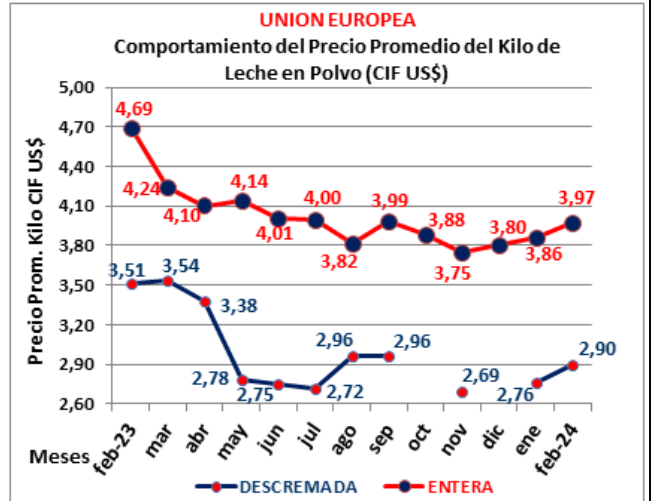

**COSTOS DE LA LECHE EN POLVO IMPORTADA POR COLOMBIA**  
**COMPORTAMIENTO DEL PRECIO PROMEDIO DEL KILO DE LECHE EN POLVO POR PAÍS (CIF US\$)**  
**A FEBRERO DE 2024**

FUENTE: Centro Virtual de Negocios - DIAN

Cálculos y Gráficas: FEDECOOLECHE