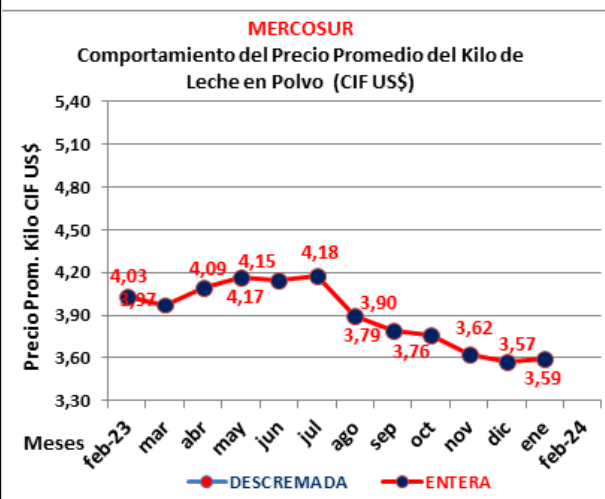

**COSTOS DE LA LECHE EN POLVO IMPORTADA POR COLOMBIA**  
**COMPORTAMIENTO DEL PRECIO PROMEDIO DEL KILO DE LECHE EN POLVO POR PAÍS (CIF US\$)**  
**A FEBRERO DE 2024**

FUENTE: Centro Virtual de Negocios - DIAN

Cálculos y Gráficas: FEDECOOLECHE