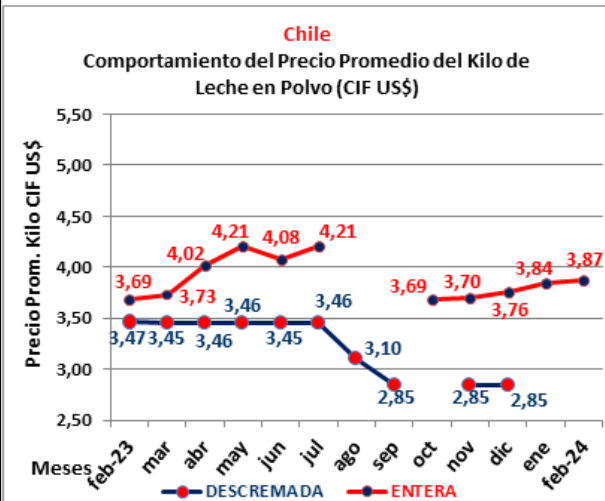

**COSTOS DE LA LECHE EN POLVO IMPORTADA POR COLOMBIA**  
**COMPORTAMIENTO DEL PRECIO PROMEDIO DEL KILO DE LECHE EN POLVO POR PAÍS (CIF US\$)**  
**A FEBRERO DE 2024**

FUENTE: Centro Virtual de Negocios - DIAN

Cálculos y Gráficas: FEDECOOLECHE