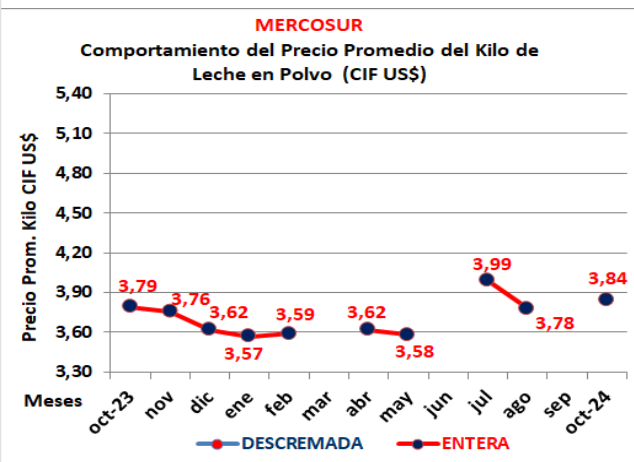

COSTOS DE LA LECHE EN POLVO IMPORTADA POR COLOMBIA
COMPORTAMIENTO DEL PRECIO PROMEDIO DEL KILO DE LECHE EN POLVO POR PAÍS (CIF US\$)
A OCTUBRE DE 2024

FUENTE: Centro Virtual de Negocios - DIAN

Cálculos y Gráficas: FEDECOOLECHE