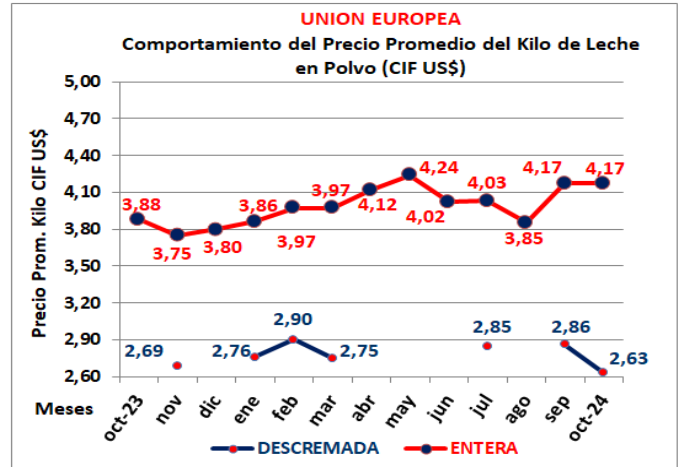

COSTOS DE LA LECHE EN POLVO IMPORTADA POR COLOMBIA
COMPORTAMIENTO DEL PRECIO PROMEDIO DEL KILO DE LECHE EN POLVO POR PAÍS (CIF US\$)
A OCTUBRE DE 2024

FUENTE: Centro Virtual de Negocios - DIAN

Cálculos y Gráficas: FEDECOOLECHE