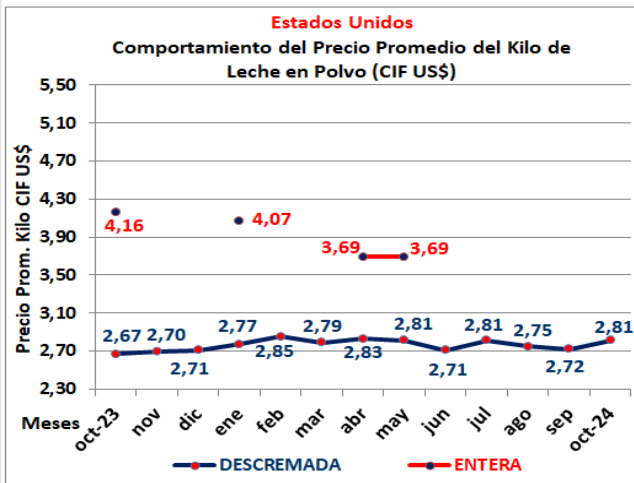

COSTOS DE LA LECHE EN POLVO IMPORTADA POR COLOMBIA
COMPORTAMIENTO DEL PRECIO PROMEDIO DEL KILO DE LECHE EN POLVO POR PAÍS (CIF US\$)
A OCTUBRE DE 2024

FUENTE: Centro Virtual de Negocios - DIAN

Cálculos y Gráficas: FEDECOOLECHE