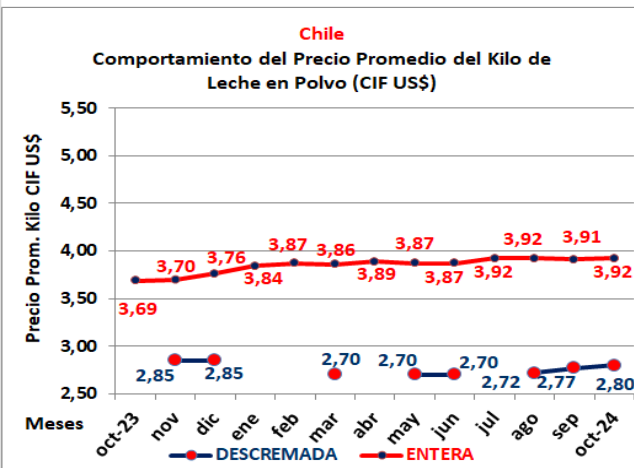

COSTOS DE LA LECHE EN POLVO IMPORTADA POR COLOMBIA
COMPORTAMIENTO DEL PRECIO PROMEDIO DEL KILO DE LECHE EN POLVO POR PAÍS (CIF US\$)
A OCTUBRE DE 2024

FUENTE: Centro Virtual de Negocios - DIAN

Cálculos y Gráficas: FEDECOOLECHE