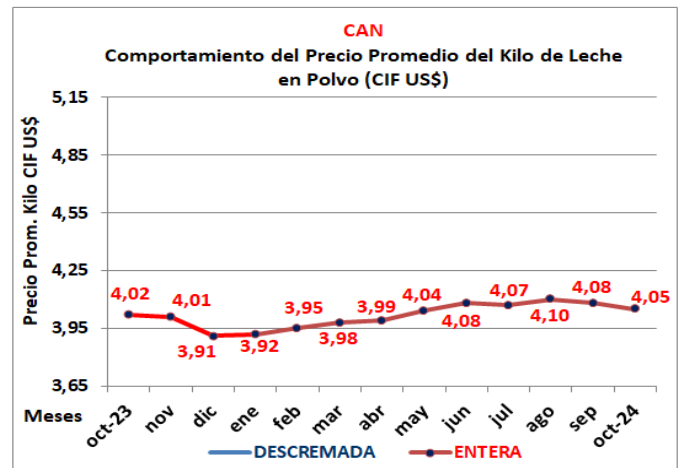

COSTOS DE LA LECHE EN POLVO IMPORTADA POR COLOMBIA
COMPORTAMIENTO DEL PRECIO PROMEDIO DEL KILO DE LECHE EN POLVO POR PAÍS (CIF US\$)
A OCTUBRE DE 2024

FUENTE: Centro Virtual de Negocios - DIAN

Cálculos y Gráficas: FEDECOOLECHE